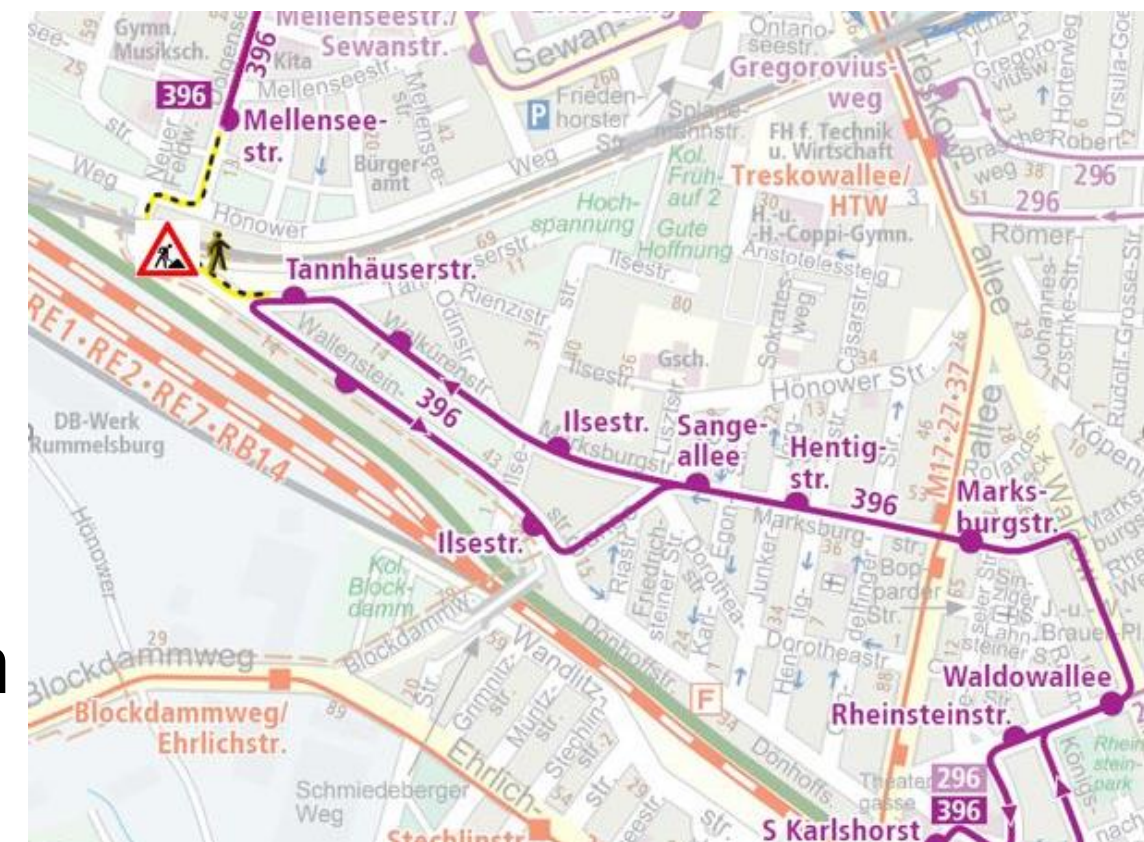

Linienunterbrechung

Line interruption

S Nöldnerplatz ◀▶ Mellenseestr.

S Karlshorst ◀▶ Tannhäuserstr.

396

17.08.20, ca. 04:00 Uhr – etwa 3 Monate

Aufgrund einer Baumaßnahme im Auftrag des Gasversorgers NBB, ist die Wallensteinstr. gesperrt. Die Linie 396 verkehrt zwischen S Nöldnerplatz ◀▶ Mellenseestr. bzw. S Karlshorst ◀▶ Tannhäuserstr. Bitte nutzen Sie zum Zustieg die Ersatzhaltestellen auf dem Umleitungsweg.

Der Fußweg zwischen der Haltestelle Tannhäuserstr. und Mellenseestr. ist ca. 550 m lang.